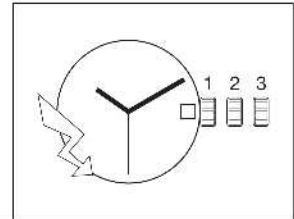

7 3/4" ETA F03.111

CI F03111 / DL 296473 20 28.06.2016

7 3/4" Ø 17,20 mm

Hauteur sur mouvement	Höhe auf Werk	Movement height	2,50 mm
Hauteur sur pile	Höhe auf Batterie	Height on battery	No. 364: 2,65 mm No. 377: 3,10 mm
Nombre de rubis	Anzahl Rubine	Number of jewels	3
Fréquence	Frequenz	Frequency	32'768 Hz