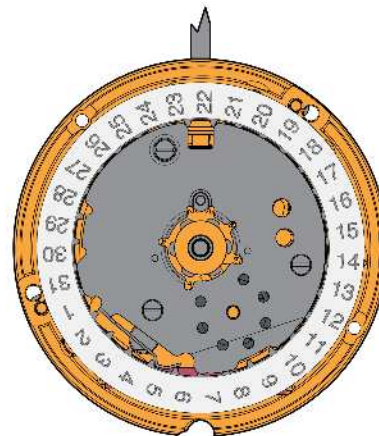

7 3/4" ETA F03.111

CI F03111 / DL 296473 20 28.06.2016

7 3/4" Ø 17,20 mm

Hauteur sur mouvement	Höhe auf Werk	Movement height	2,50 mm
Hauteur sur pile	Höhe auf Batterie	Height on battery	No. 364: 2,65 mm No. 377: 3,10 mm
Nombre de rubis	Anzahl Rubine	Number of jewels	3
Fréquence	Frequenz	Frequency	32'768 Hz