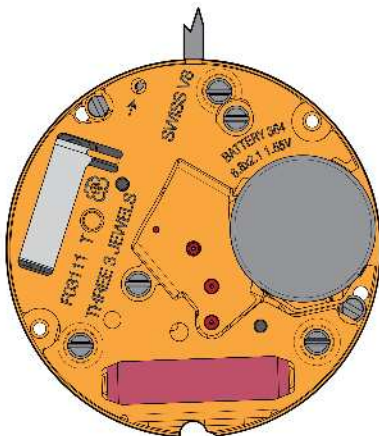

7 3/4" ETA F03.111

CI F03111 / DL 296473 20 28.06.2016

7 3/4" Ø 17,20 mm

Hauteur sur mouvement	Höhe auf Werk	Movement height	2,50 mm
Hauteur sur pile	Höhe auf Batterie	Height on battery	No. 364: 2,65 mm No. 377: 3,10 mm
Nombre de rubis	Anzahl Rubine	Number of jewels	3
Fréquence	Frequenz	Frequency	32'768 Hz